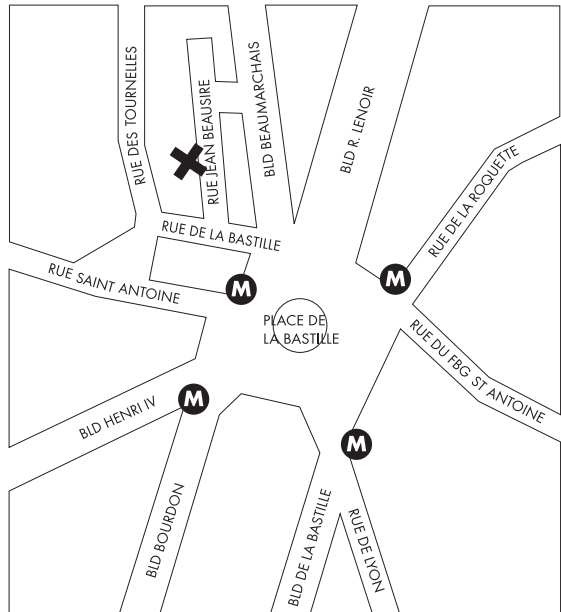

**Adèle Sand - 13, rue Jean Beausire 75004 Paris - Métro Bastille (sortie Rue Saint-Antoine)**

[www.adelesandetvoltaire.com](http://www.adelesandetvoltaire.com) - Tél. : 01 40 29 93 24

Conformément à la loi "Info et Liberté", vous pouvez, si vous le souhaitez, ne plus recevoir d'invitation

**ADELE SAND**  
**13, rue Jean Beausire**  
**75004 Paris**

Métro Bastille (sortie Rue Saint-Antoine) ou Saint-Paul  
Parking : 16, rue Saint-Antoine - 75004 Paris

Nom : .....

Prénom : .....

Adresse : .....